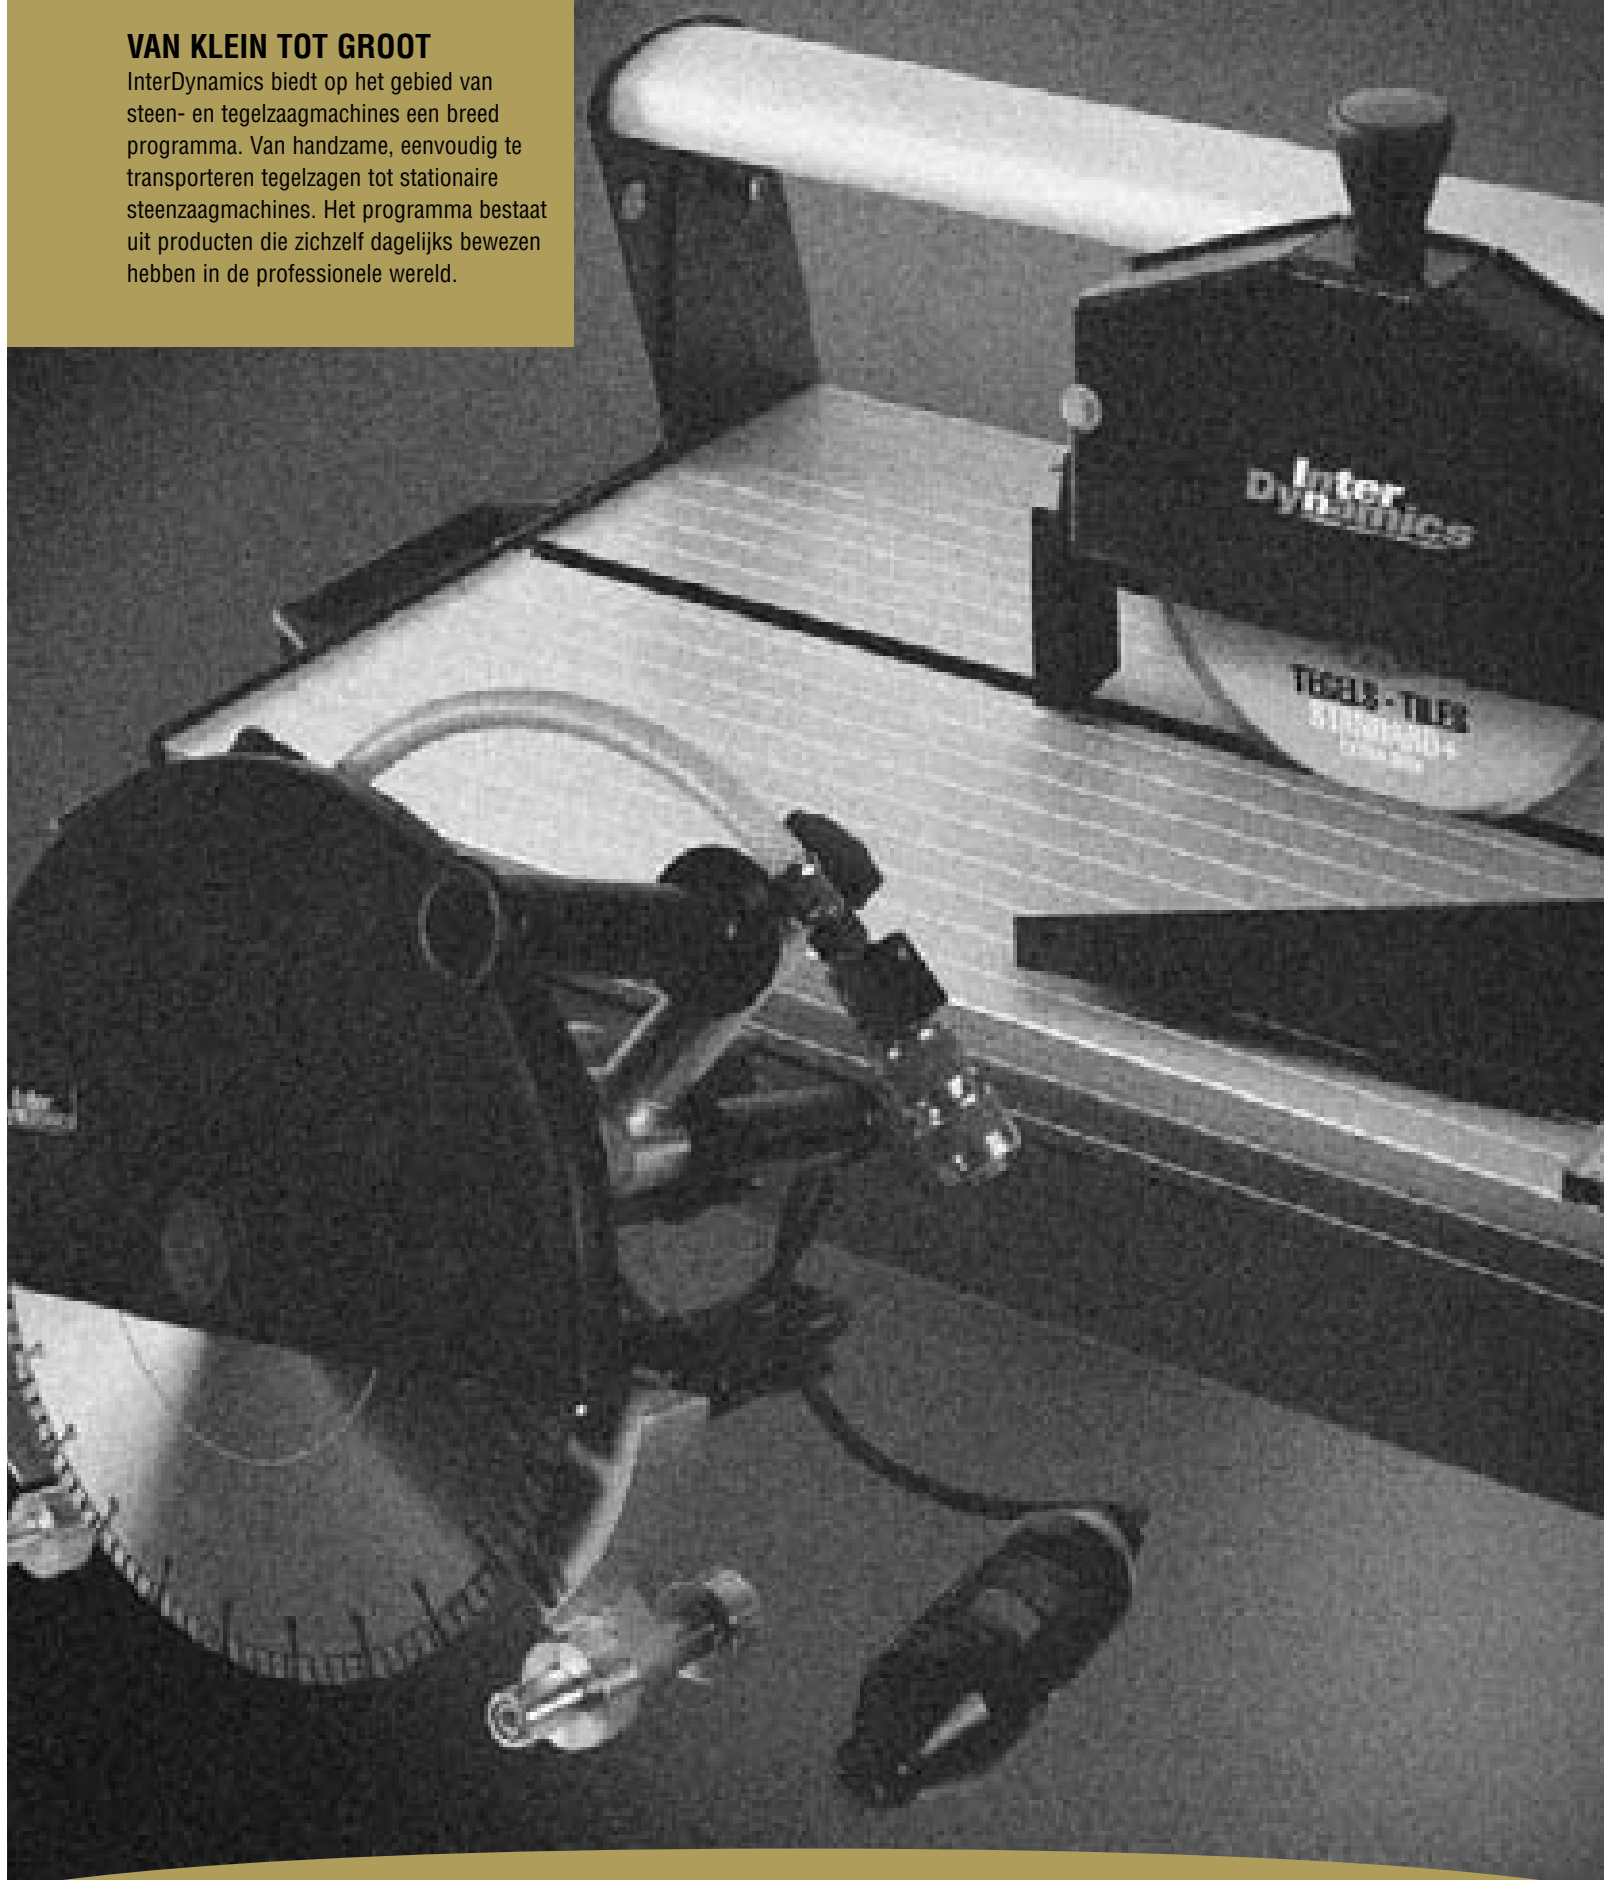

**DYNAMIC 180**

bestelnummer	prijs €
120011	169
Opgenomen vermogen (Watt)	850
Schijfdiameter (mm)	180
Asgat (mm)	25,4
Tafelafmeting (mm)	392 x 392
Max. zaaghoogte (mm)	36
Max. zaaghoogte bij 45° verstek (mm)	20
Geleverd incl. schijf	ja