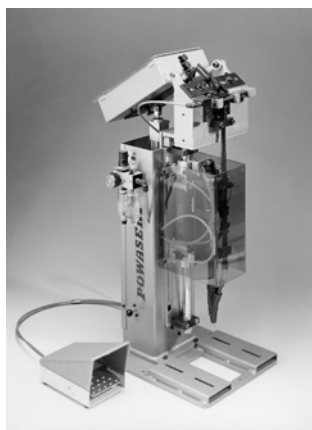

POWASERT ADS-SE 1 SCHROEFMACHINE

**POWASERT
ADS-SE 1
SCHROEFAUTOMAAT
700135N**

POWASERT®

De POWASERT ADS-SE 1 is een stationaire schroefmachine met automatische doorvoer. Deze machine is zeer geschikt om metalen verstevigingen aan te brengen in kunststof profielen, beslag of scharnieren te monteren en voor diverse andere montagewerkzaamheden. Met de ADS-SE 1 kunnen schroeven verwerkt worden met een lengte van 10 mm - 45 mm, een diameter van 3,0 mm - 5,0 mm en een kopdiameter van 6,0 - 10,0 mm. Dit pneumatische schroefstelsel combineert optimale prestaties met veiligheid en betrouwbaarheid. De POWASERT ADS-SE 1 is ook leverbaar zonder automatische toevoer en een meervoudige uitvoering behoort eveneens tot de mogelijkheden.

POWASERT

Model	ADS-SE 1
Artikelnummer	700135N
Gewicht	58 kg
Capaciteit	30-80 schroeven/min
Vulcapaciteit	Ca. 1,5 kg
Luchtverbruik	200-250 l/min bij 6-7 bar
Aansluiting	3/8" binnendraad
Afmeting(lxbxh)	390 x 320 x 880 mm

Schroeven

Schroeflengte	10 - 45 mm
Diameter	3,0 - 5,0 mm
Kopdiameter	6,0 - 10,0 mm